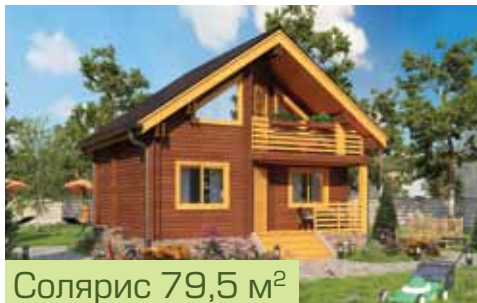

«АльпХоум» – единственный в своем роде проект по строительству деревянных домов по уникальной инновационной технологии «ЭкоХаус», а также домов из клееного бруса.

Палермо 70 м²

Солярис 79,5 м²

Тампере 146 м²